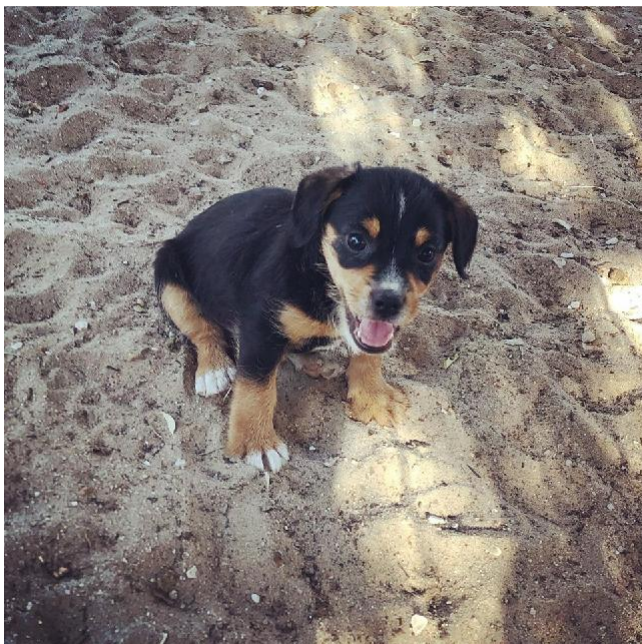

## Cães para Adopção

Pé ante Pa - Pé ante Pata

<http://www.facebook.com/peantepata>

[peantepata.pap@gmail.com](mailto:peantepata.pap@gmail.com)

963582033

Sem sede2740 - 286 Porto Salvo

Luna, Fêmea Cão Rafeiro de porte Médio com 4 anos..Ao nosso cuidado há mais de  
Alojado na ala Sem Ala Indicada, box/jaula Sem Jaula Indicada

Usar Referência 13533 para mais informação.

[http://www.portugalzoofilo.net/caes/cao.jsp?animal\\_id=13533](http://www.portugalzoofilo.net/caes/cao.jsp?animal_id=13533)

Esta linda e bem disposta menina é a Luna. A sua anterior tutora teve problemas graves de saúde e não podia cuidar dela e como Infelizmente também nenhum familiar se dispôs a ficar com ela, foi recebida num abrigo onde aguarda agora uma nova família, desta vez que seja para toda a vida.. À primeira vista, olhando para esta miúda poderíamos dizer que ela está feliz, que parece estar sempre a sorrir. No entanto, olhando mais de perto, na profundidade do seu olhar, vemos a tristeza e a carência de afectos que tem. Recebe cada festinha, com a sofreguidão dessa carência, como sendo a melhor benção do mundo. É ainda nova, porte médio, extremamente meiga e beijoqueira. Deseja-se bem com outros animais. A Pé ante Pata está a ajudar na sua divulgação para que encontre um novo lar, interessados contactem por favor a Quinta dos Patudos - 968465142 Obrigada

A doce Nikita foi cruelmente atirada de um carro e infelizmente quem assistiu não conseguiu tirar a matrícula. :( Ficou completamente atordoada devido ao impacto e de seguida em pânico por não perceber onde estava nem o que lhe tinha acontecido. Encontra-se neste momento no espaço da Quinta dos Patudos, na margem sul e foi-nos pedida ajuda para partilharmos a sua história e fotos na expectativa de lhe encontrarmos uma família que a ame, que nunca mais a traia e a respeite como ela merece. Apesar da cobardia do que lhe fizeram é uma cadelinha super confiante e amorosa. Tem cerca de 2 anos e é de porte médio. Contacto: 968465142