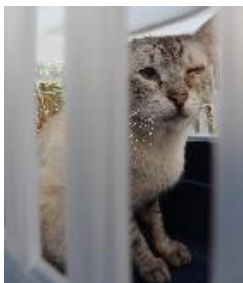

Ash, Macho arraçado(a) de Europeu Comum de porte Desconhecido com 3 anos.
Alojado na ala Ala Secundária, box/jaula Box 2

Usar Referência 14989 para mais informação.

<http://www.portugalzoofilo.net/gatos/gato.jsp?animal_id=14989>