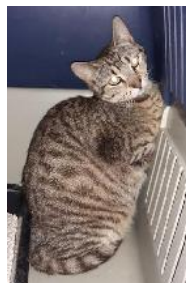

Usar Referência 14076 para mais informação.

http://www.portugalzoofilo.net/gatos/gato.jsp?animal_id=14076

14748, Fêmea arraçado(a) de Europeu Comum de porte Desconhecido com 1 anos.
Alojado na ala Gatil, box/jaula Gatil2