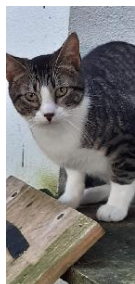

Usar Referência 16484 para mais informação.

http://www.portugalzoofilo.net/gatos/gato.jsp?animal_id=16484

Gatinha muito d&ocute;cil e mimosa. Adora colinho e mimosos.

Vodka, Macho arraçado(a) de Europeu Comum de porte Desconhecido com 2 anos..Ao nosso cuidado há mais de 2 anos.
Alojado na ala Gatil, box/jaula Gatil2

Usar Referência 15285 para mais informação.

http://www.portugalzoofilo.net/gatos/gato.jsp?animal_id=15285

Whisky, Macho arraçado(a) de Europeu Comum de porte Desconhecido com 2 anos..Ao nosso cuidado há mais de 2 anos.
Alojado na ala Gatil, box/jaula Gatil2

Usar Referência 15286 para mais informação.

http://www.portugalzoofilo.net/gatos/gato.jsp?animal_id=15286

Zorro, Macho arraçado(a) de Europeu Comum de porte Desconhecido com 4 anos..Ao nosso cuidado há mais de 4 anos.
Alojado na ala Gatil, box/jaula Gatil1