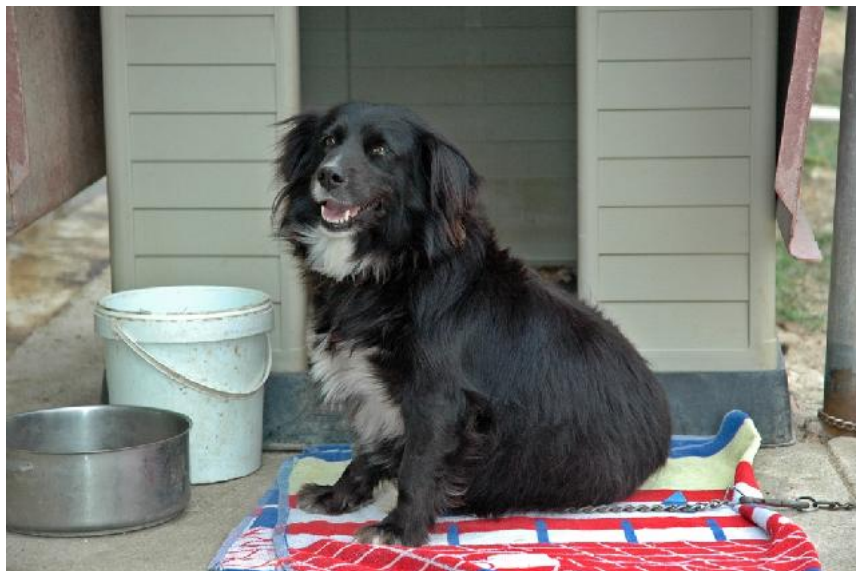

Gaspar, Macho Cão Rafeiro de porte Pequeno com 20 anos..Ao nosso cuidado há mais de 20 anos.

Alojado na ala Sem Ala Indicada, box/jaula Sem Jaula Indicada

Usar Referência 7422 para mais informação.

http://www.portugalzoofilo.net/caes/cao.jsp?animal_id=7422

O Gaspar é um pequeno cão com alguma idade. É muito meigo e carente de afecto. Dá-se bem com outros animais.

Lani, Fêmea Cão Rafeiro de porte Pequeno com 14 anos..Ao nosso cuidado há mais de 14 anos.

Alojado na ala Sem Ala Indicada, box/jaula Sem Jaula Indicada