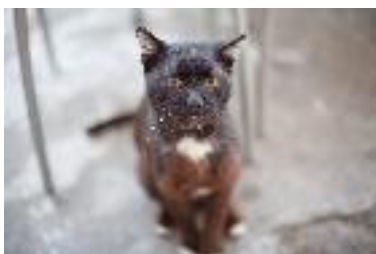

Usar Referência 10795 para mais informação.

http://www.portugalzoofilo.net/gatos/gato.jsp?animal_id=10795

Mapiko, Macho arraçado(a) de Europeu Comum de porte Desconhecido com 11 anos.
Alojado na ala Sem Ala Indicada, box/jaula Sem Jaula Indicada