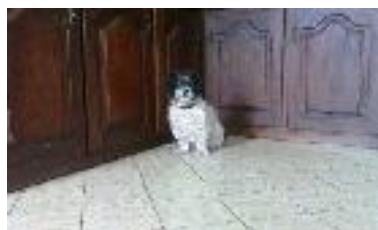

Lamares, Fêmea Cão Rafeiro de porte Pequeno com 8 anos.
Alojado na ala Sem Ala Indicada, box/jaula Sem Jaula Indicada
Usar Referência 8680 para mais informação.

<http://www.portugalzoofilo.net/caes/cao.jsp?animal_id=8680>