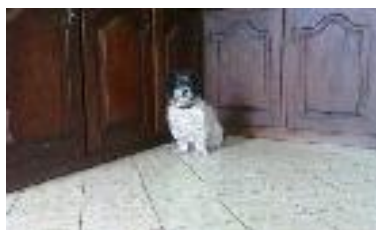

Lamares, Fêmea Cão Rafeiro de porte Pequeno com 8 anos.
Alojado na ala Sem Ala Indicada, box/jaula Sem Jaula Indicada
Usar Referência 8680 para mais informação.

<http://www.portugalzoofilo.net/caes/cao.jsp?animal_id=8680>