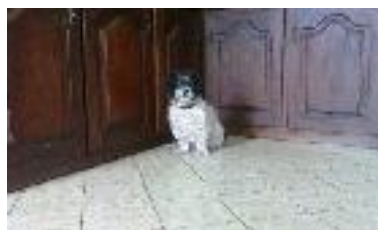

Lamares, Fêmea Cão Rafeiro de porte Pequeno com 6 anos.
Alojado na ala Sem Ala Indicada, box/jaula Sem Jaula Indicada
Usar Referência 8680 para mais informação.

<http://www.portugalzoofilo.net/caes/cao.jsp?animal_id=8680>