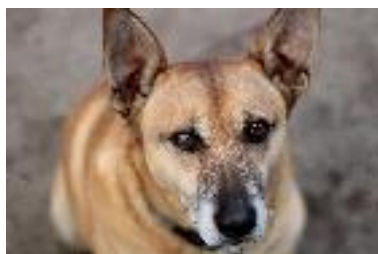

Bob, Macho Cão Rafeiro de porte Médio com 9 anos.
Alojado na ala Sem Ala Indicada, box/jaula Sem Jaula Indicada
Usar Referência 11854 para mais informação.
<http://www.portugalzoofilo.net/caes/cao.jsp?animal_id=11854>