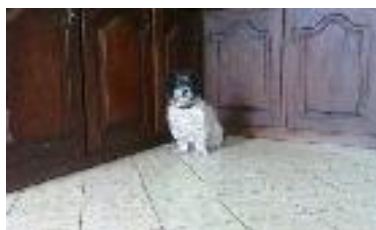

Lamares, Fêmea Cão Rafeiro de porte Pequeno com 6 anos.
Alojado na ala Sem Ala Indicada, box/jaula Sem Jaula Indicada
Usar Referência 8680 para mais informação.

<http://www.portugalzoofilo.net/caes/cao.jsp?animal_id=8680>