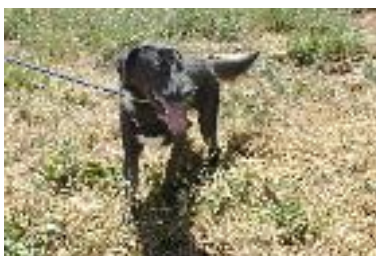

Wagner, Macho Cão Rafeiro de porte Grande com 9 anos.
Alojado na ala Sem Ala Indicada, box/jaula Sem Jaula Indicada
Usar Referência 9111 para mais informação.

<http://www.portugalzoofilo.net/caes/cao.jsp?animal_id=9111>