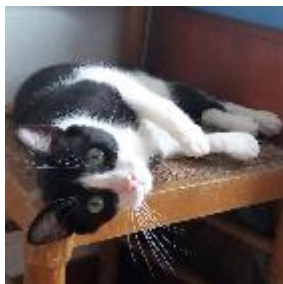

Gatos para Adopção

RafeiroSOS - Rafeiros SOS

<https://rafeirosos.com/>

rafeirosos@gmail.com

210000000

Sem morada física1300 - -1 Lisboa

Aginor, Macho arraçado(a) de Europeu Comum de porte Desconhecido com 5 anos.

Alojado na ala Gatil 1, box/jaula Gatil 1 - FELV

Usar Referência 12777 para mais informação.

http://www.portugalzoofilo.net/gatos/gato.jsp?animal_id=12777

Barney, Macho arraçado(a) de Europeu Comum de porte Desconhecido com 1 anos.