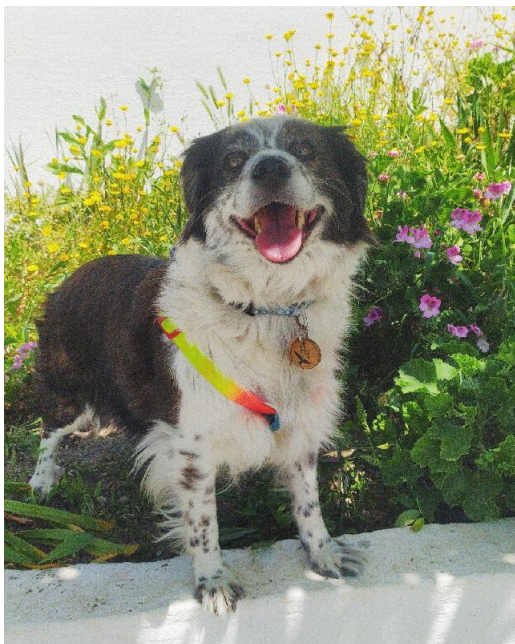

Simone, Fêmea Cão Rafeiro de porte Médio com 3 anos..Ao nosso cuidado há mais de 5 meses.

Alojado na ala Cães, box/jaula Cães

Usar Referência 15751 para mais informação.

<http://www.portugalzoofilo.net/caes/cao.jsp?animal_id=15751>

Sabem aqueles cães que parece que têm como missão alegrar o dia de qualquer um? É a Simone! É a alegria e a felicidade em forma de cão. Uma bolinha peluda e sorridente que nos alegra os dias! Chegar ao abrigo e lá a ladrar de contente e aos pulinhos na box por ir à rua. Saltar-nos para cima e encher-nos de beijocas em forma de agradecimento. Foi abandonada, mas nem por isso deixou de gostar tanto de pessoas. O dono deixou-a sozinha em casa, onde viveu numa marquise até ser resgatada e neste momento vive numa box. A Simone merece muito mais. Merece uma família que lhe dê tanto quanto ela lhe irá dar. Uma família que a acompanhe nesta felicidade que é viver! Que lhe dê abraços e que se deixe abraçar por ela. Que goste de passear, mas que também goste de fazer sestas no sofá. A Simone precisa de uma família para toda a vida. daquelas que não abandonam os amigos em casa quando se mudam. Se é essa família, fala connosco! Tem cerca de 4/5 anos, porte médio baixote, está esterilizada, vacinada e chipada. Porta-se bem em casa e é muito asseada. Localidade: Amadora Contacto: rafeirosos@gmail.com